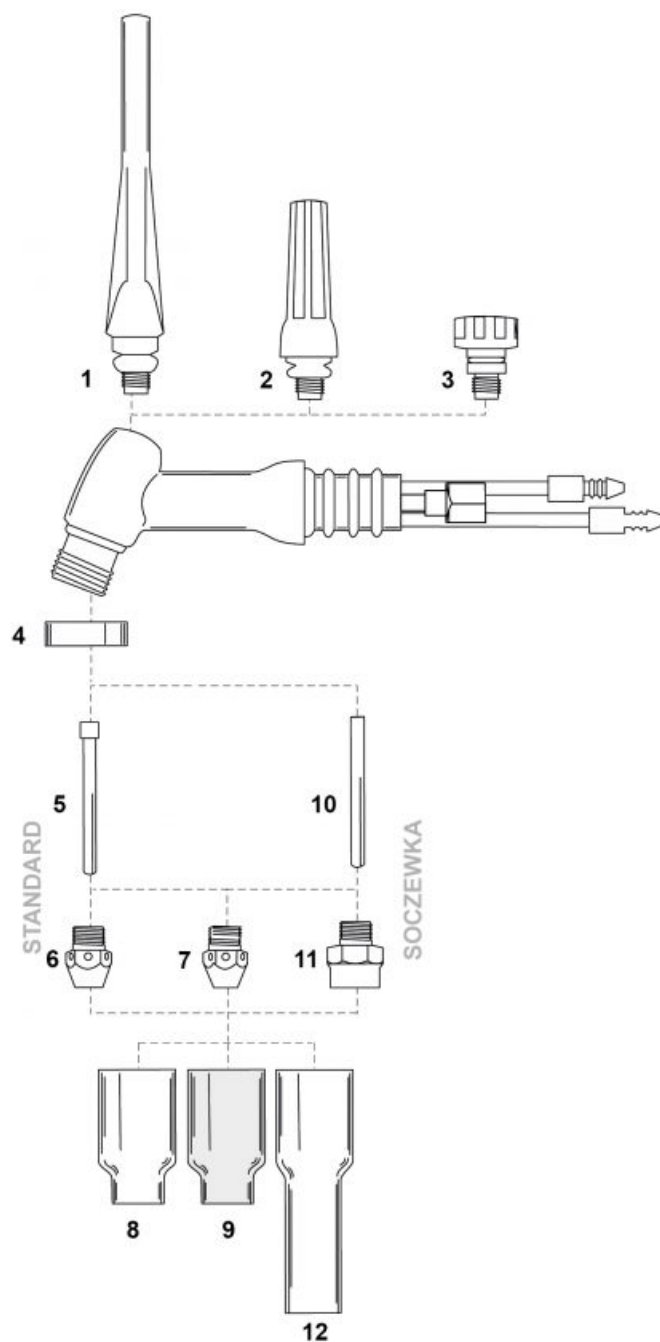

TIG - Części eksploatacyjne - NW®/SPARTUS® - 18SC

Lp.	Kod produktu	Nr ref.	Nazwa produktu	Średnica elektrody [mm]	Cena netto
1	NW57Y02		Korek 17/18/26/18SC długi		1.15 zł
2	NW300M		Korek 17/18/26/18SC średni		1.15 zł
3	NW57Y04		Korek 17/18/26/18SC krótki		1.08 zł
4	NW18NG		Izolator teflonowy 18SC standard		13.58 zł
5	NW10N22		Tulejka zaciskowa 17/18/26/18SC standard [d=1.0mm]	1.0	0.92 zł
	NW10N23		Tulejka zaciskowa 17/18/26/18SC standard [d=1.6mm]	1.6	0.92 zł
	NW10N2M		Tulejka zaciskowa 17/18/26/18SC standard [d=2.0mm]	2.0	0.92 zł
	NW10N24		Tulejka zaciskowa 17/18/26/18SC standard [d=2.4mm]	2.4	0.92 zł
6	NWNCB-53		Gniazdo tulejki zaciskowej 18SC [d=1.0mm] [d=1.6mm] [d=2.0mm] [d=2.4mm]	1.0, 1.6, 2.0, 2.4	23.44 zł