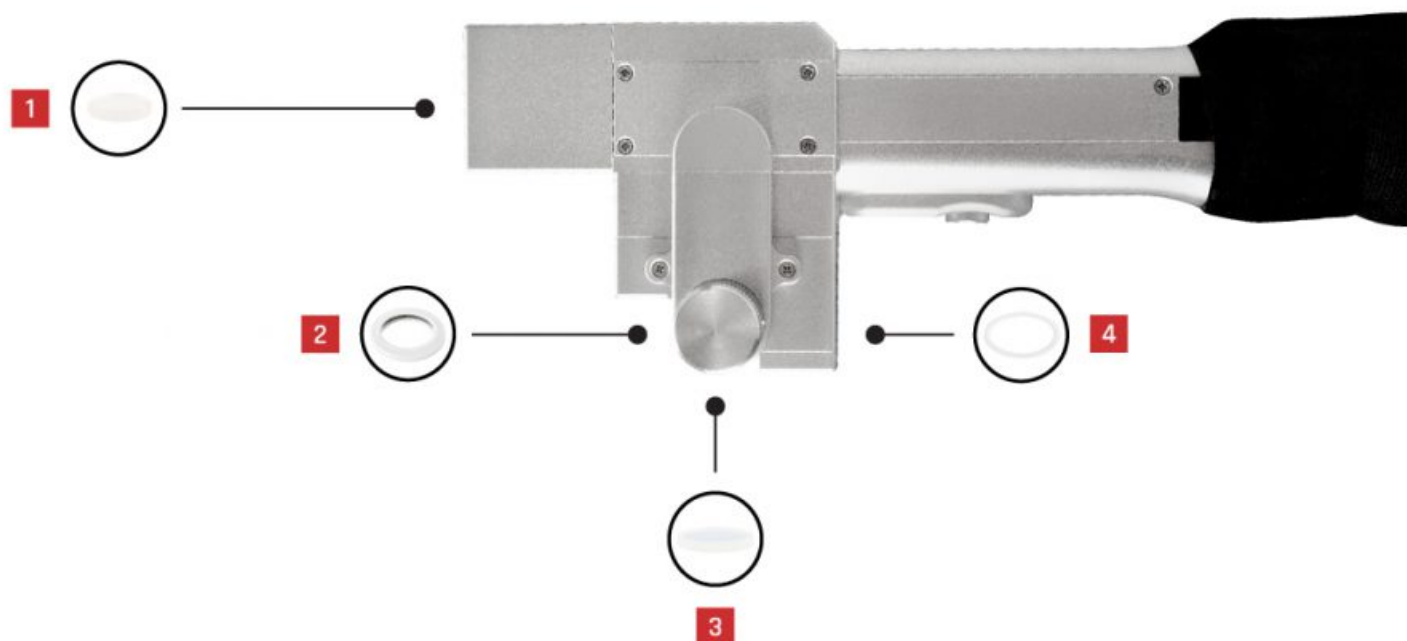

Oczyszczarki - schemat części

Lp.	Kod produktu	Nazwa produktu	Cena netto
1	SP050-11-074	Soczewka skupiająca D20 x 3.5 F400 [czyszczenie do 150mm]	229.00 zł
	SP050-11-076	Soczewka skupiająca D20 x 3.5 F600 [czyszczenie do 225mm]	229.00 zł
	SP050-11-078	Soczewka skupiająca D20 x 3.5 F800 [czyszczenie do 300mm]	229.00 zł
2	SP050-11-710	O-ring soczewki	43.00 zł
3	SP050-11-071	Soczewka ochronna 30 x 5	56.00 zł
4	SP050-11-740	Uszczelka do soczewki ochronnej	24.00 zł